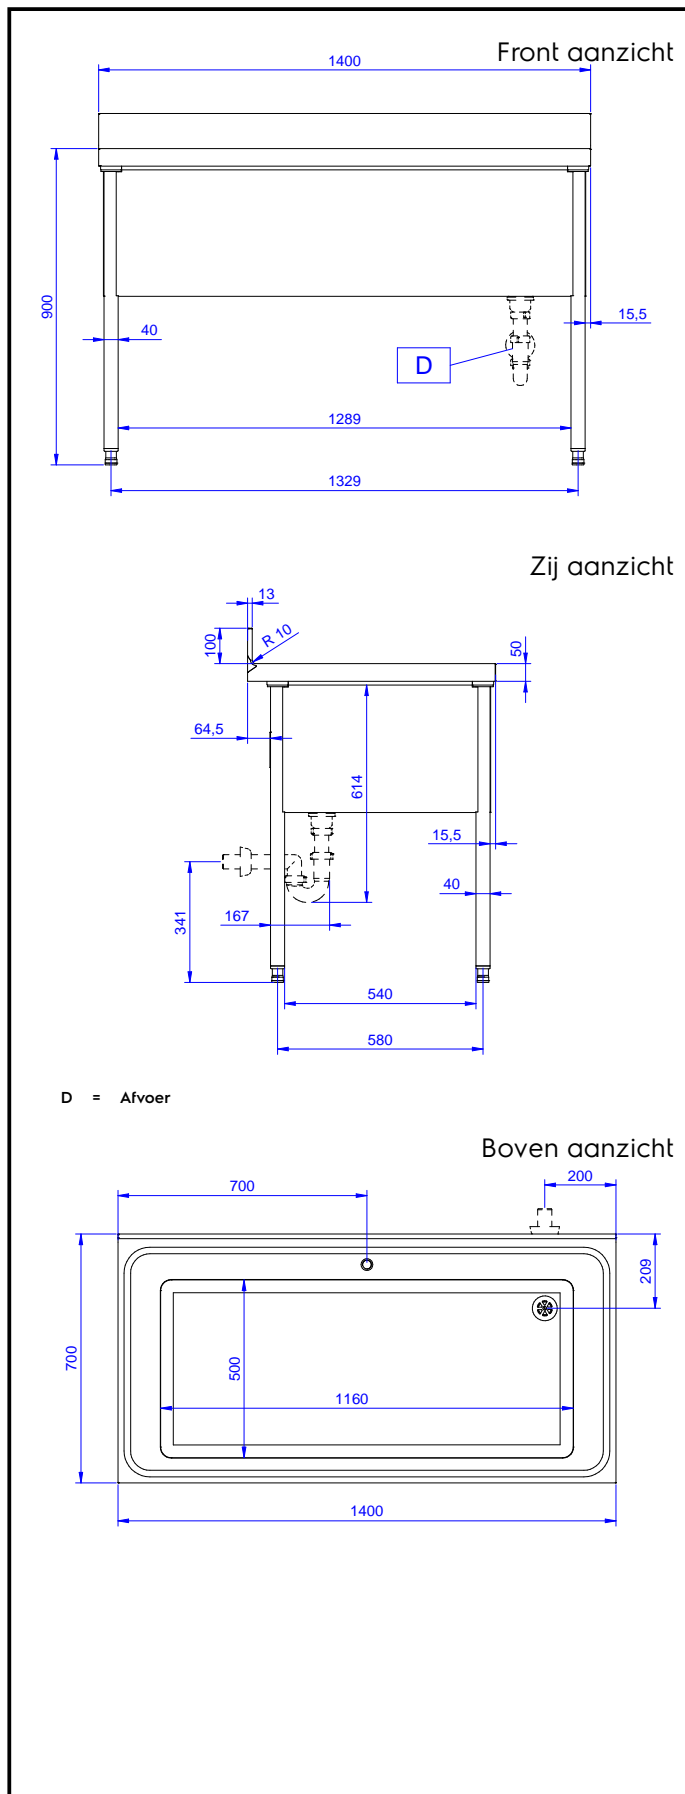

Eco werktafels

Spoeltafel 1400 mm, opstaande rand, 1 grote spoelbak, open onderbouw

ARTIKEL _____

MODEL _____

NAAM _____

SIS _____

AIA _____

132910 (SLP14N)

SPOELTAFEL 1400x700x900 mm, blad met waterkering en opstaande achterrاند, 1 grote spoelbak, open onderbouw

Omschrijving

Product Nr. _____

Inweek- en voorspoeltafel met een grote spoelbak voor het inweken van stapels borden, grote pannen of gastronom bakken. Spoeltafel uitgevoerd in roestvrijstaal AISI304, open onderbouw. 50 mm hoog blad, vervaardigd van 1 mm dik roestvrijstaal. Driezijdig vlakke randen, dubbel omgezet, rondom voorzien van een verdiepte waterkering. Achter een 100 mm hoge opstaande rand met afgeronde hoek naar het blad (R10 mm). Naadloos ingelaste spoelbak 1160x500x400 mm, met afgeronde hoeken, 1,5" afvoerplug en roestvrijstalen overlooppijp. De open onderbouw is aan drie zijden voorzien van roestvrijstalen afschermplaten voor de spoelbak. Frame van roestvrijstalen buis 40x40 mm, 4 poten met roestvrijstalen stelvoeten. De spoeltafel is in hoogte verstelbaar tussen 880 en 920 mm.

Water

Model	132910 (SLP14N)	Spoeltafel, 1 spoelbak
Afvoer aansluiting	1"1/2	

Algemene gegevens

Externe afmetingen, lengte	1400 mm
Externe afmetingen, breedte	700 mm
Externe afmetingen, hoogte	900 mm
Opstaande rand, hoogte	100 mm
Opstaande rand, diepte	13 mm
Opstaande rand, radius	R=10
Aantal spoelbakken	1
Spoelbak afmetingen	1160x500xH400
Werkblad hoogte	50 mm
Gewicht, netto	60 kg